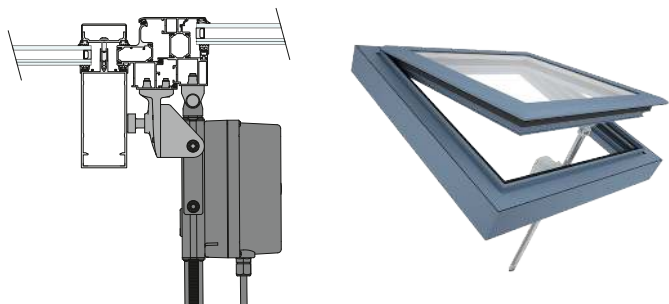

Кровельное окно, открывание наружу, монтаж с противоположной от петель стороны